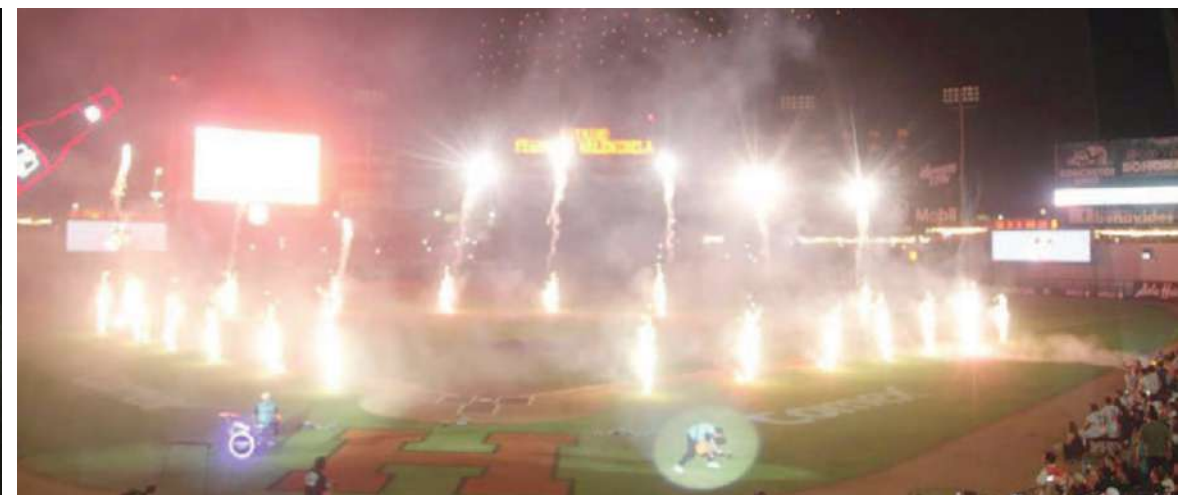

www.emedia.com.mx

18 e
MEDIA
#SomosTodos

10-4
NOTICIAS
de balazo

eXPRESO
#SomosTodos

eXPRESO
24/7

eventos
eXPRESO
#SomosTodos

POP!
extremo

SONORA
grupera