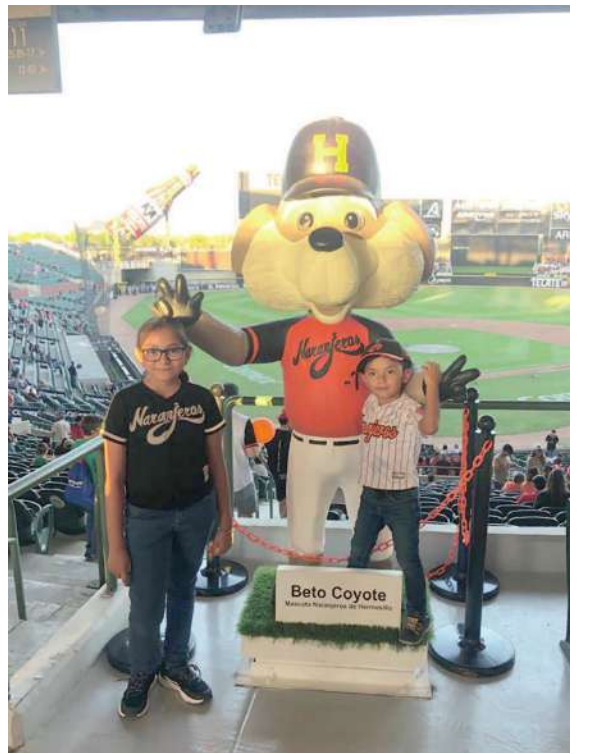

Infórmate con **EXPRESO**
#SomosTodos

y ¡consiéntete con tu familia y amigos!
Saborea tus platillos favoritos
mientras disfrutas
de su compañía en **Ballpark**

Suscríbete a **EXPRESO** y recibe un cupón con valor de $400
Comunícate al teléfono (662) 429-5858

*Aplicable en consumo en el restaurante