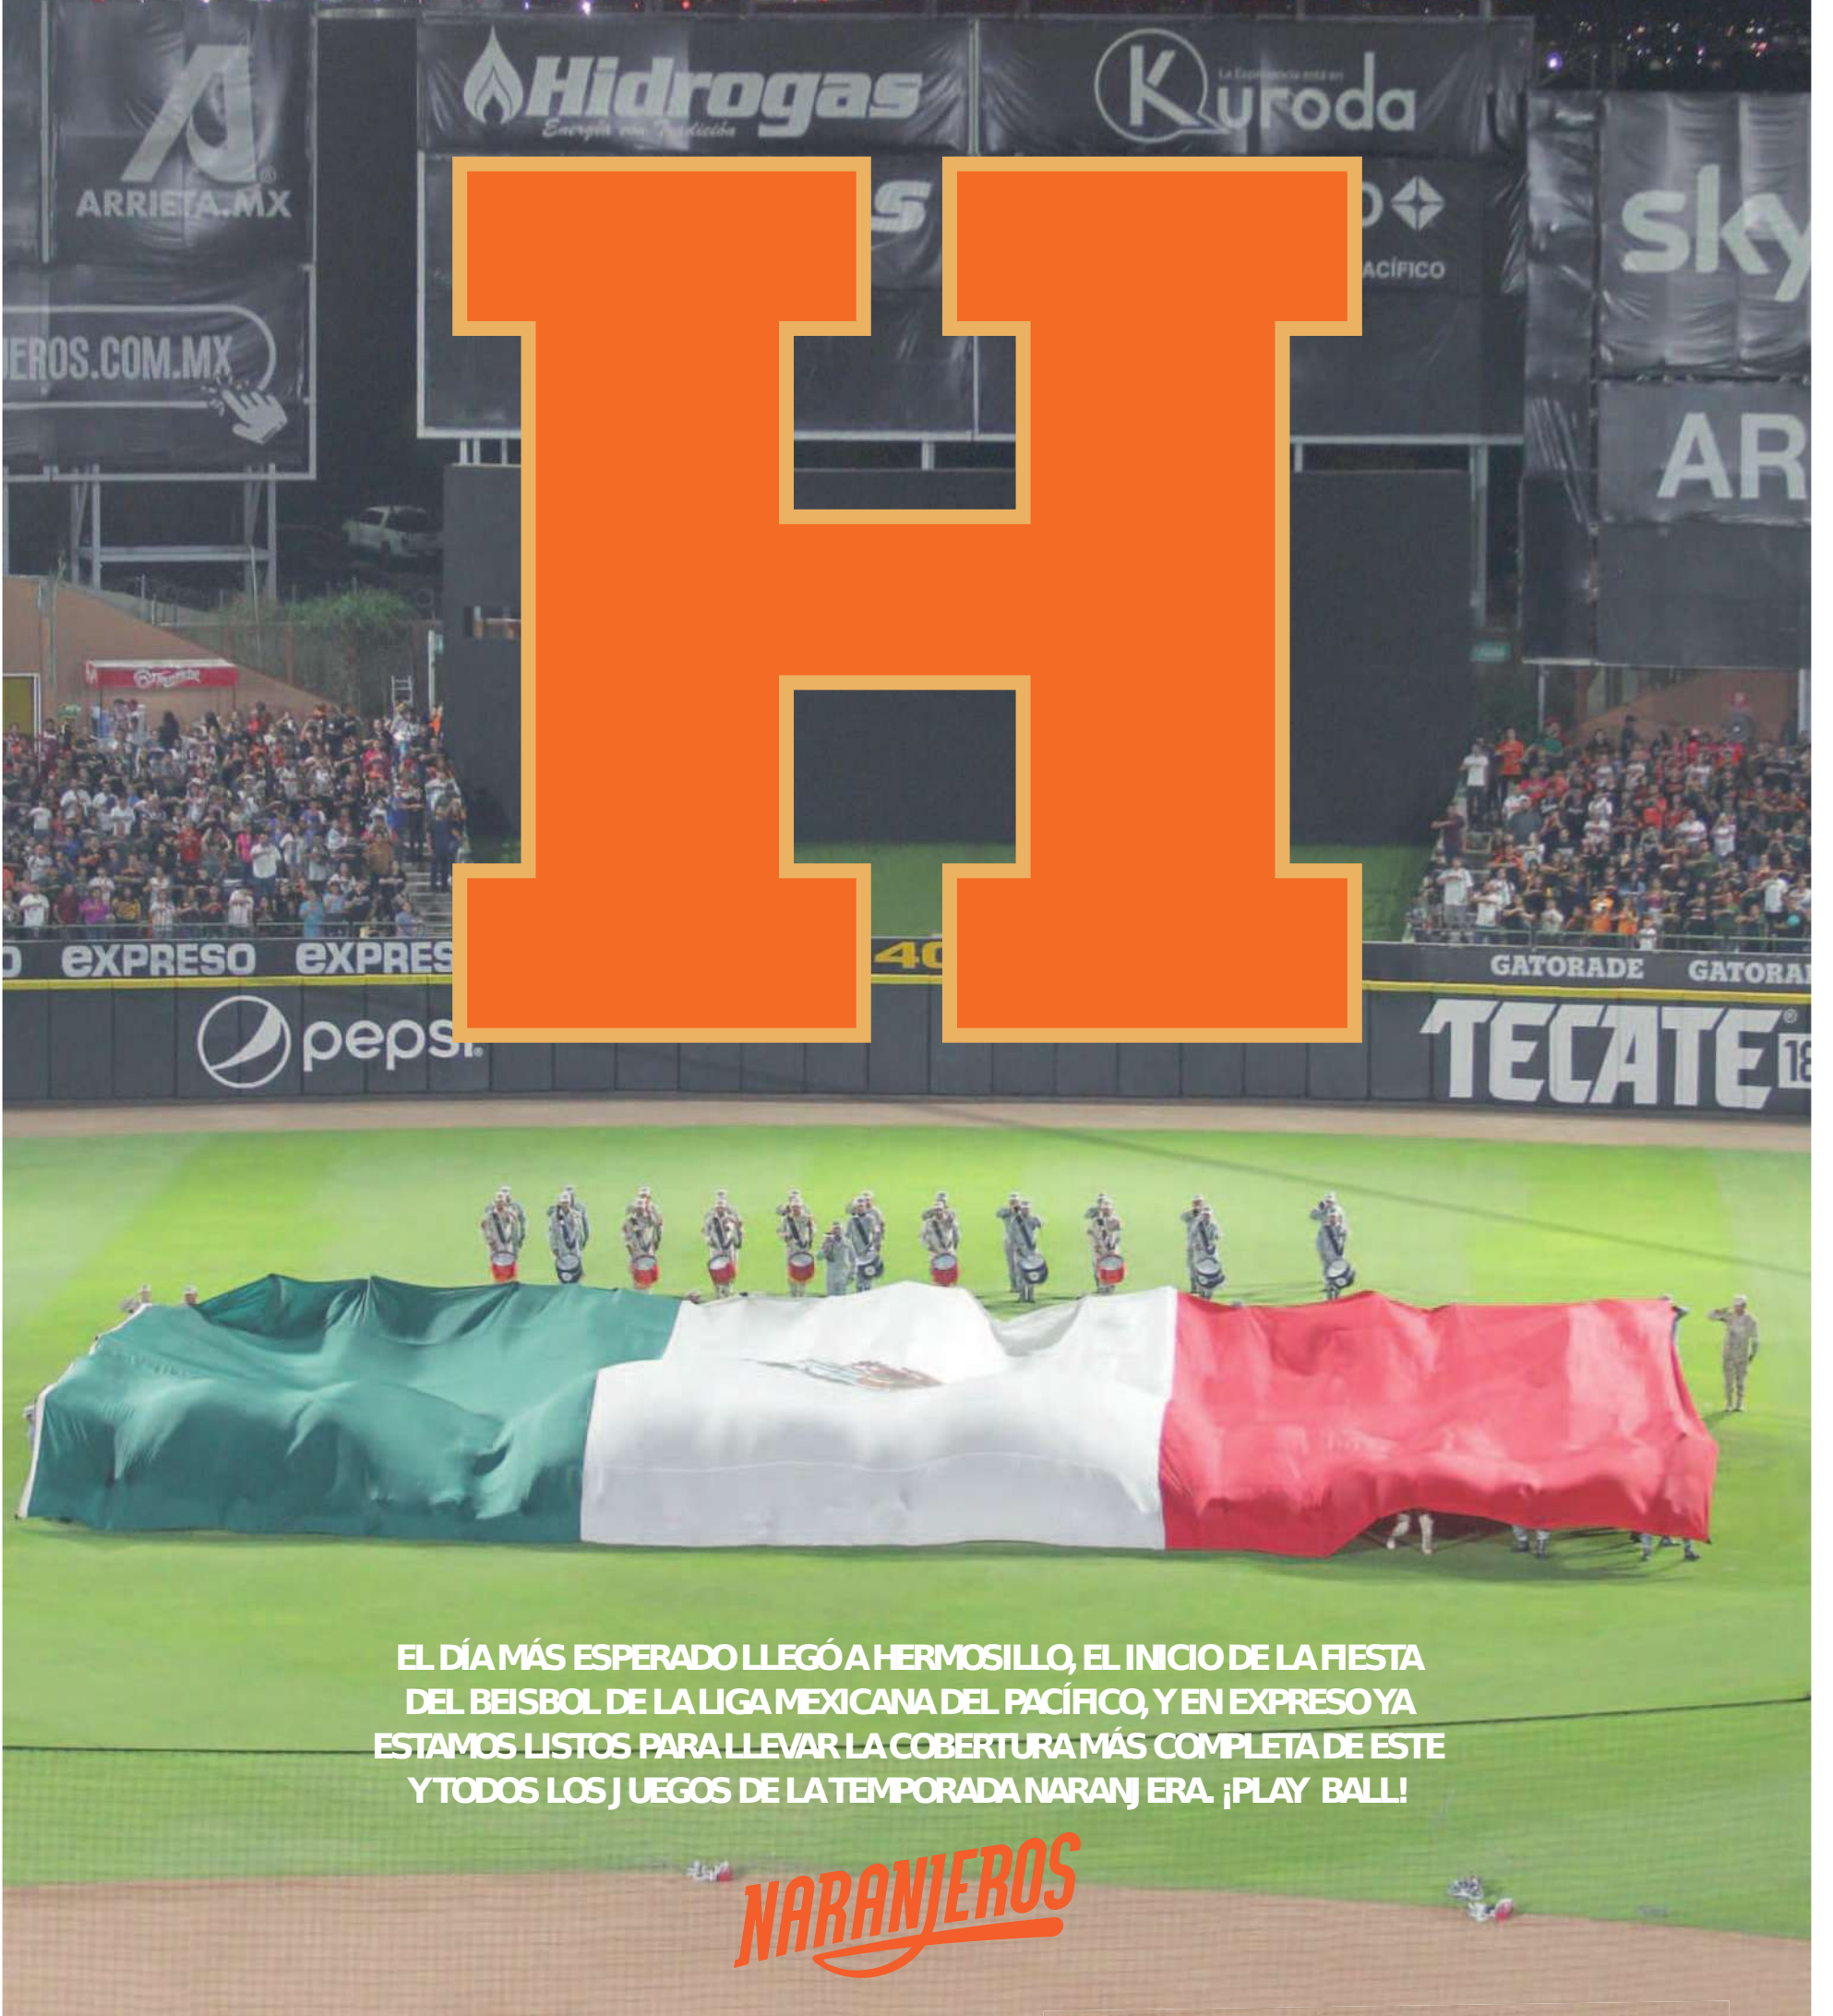

TEMPORADA 2023-2024

ESTADIO FERNANDO VALENZUELA

EL DÍA MÁS ESPERADO LLEGÓ A HERMOSILLO, EL INICIO DE LA FIESTA DEL BEISBOL DE LA LIGA MEXICANA DEL PACÍFICO, Y EN EXPRESOYA ESTAMOS LISTOS PARA LLEVAR LA COBERTURA MÁS COMPLETA DE ESTE Y TODOS LOS JUEGOS DE LA TEMPORADA NARANJERA. ¡PLAY BALL!

NARANJEROS

Presenta este
suplemento y llévate

1 PASE DOBLE

para el juego de Hermosillo contra Los Mochis,
este 17 de octubre.

Promoción válida hasta agotar existencias. Favor de dirigirse a las instalaciones de EXPRESO en Hermosillo, ubicadas en Blvd. Rodríguez #16, esquina con Luis Encinas, Col. San Benito. Martes 17, en horario de atención de 09:00 a 17:00 horas.